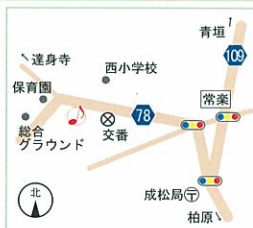

⑧ 山南街角コンサート さんなん街角コンサート「正覚寺編」

会場 谷川 正覚寺
丹波市山南町谷川2212-2

日時 10月24日(日)
14:00~16:00

料金 500円 *高校生以下 無料

出演 安永早絵子(打楽器)
出口智子(打楽器) 福永圭子(メゾソプラノ)

⑨ 青垣街角コンサート マリンバも!ピアノも!歌も!いろいろコンサート ～秋風の贈りものIV～

会場 丹波市立遠阪小学校
丹波市青垣町山垣1167

日時 10月30日(土)
14:00~16:00

料金 500円 *高校生以下 無料

出演 安永早絵子(打楽器)
中村朋子(ソプラノ) 城村奈都子(ピアノ)

⑩ 市島街角コンサート “美和地区アグリフェスタ前夜祭”

会場 美和コミュニティセンター
丹波市市島町酒梨156-2

日時 11月6日(土)
18:30~20:30

料金 500円 *高校生以下 無料

出演 ヤンネ館野(ヴァイオリン)
中山育美(ピアノ) 長谷川順子(コントラバス)
ヴィッレ・ヒルトウラ(バンドネオン)

⑪ 氷上街角コンサート ひかみ水と杜ファミリーコンサート ～シューベルトがかどのの郷にやってきた～

会場 かどのの郷
丹波市氷上町上新庄445-4

日時 11月7日(日)
14:00~16:00

料金 500円 *高校生以下 無料

出演 成川昭代(チェロ)

⑫ ファイナルコンサート 幼なじみの音あそび

会場 丹波の森公苑ホール 丹波市柏原町柏原5600

日時 11月13日(土) 14:00開演

料金 大人 3,000円 (当日3,500円)
中・高校生 1,000円 (当日1,500円)

*小学生 無料(要整理券)
*会員は1割引/全席自由席

曲目 マルチェロ:「シャコンヌ」
アンナボン:「ソナタ」
メキシコ民謡: Beat JACK的「メキシカンマリンバ」
米山正夫:「リンゴ追分」
池田安友子:「さんさんなびょうし」
アンサンブル「たんぱりん」による「ます変奏曲」(河口結子編曲) 他

交流バス
「シューベルト・アール・テ号2010」を運行!