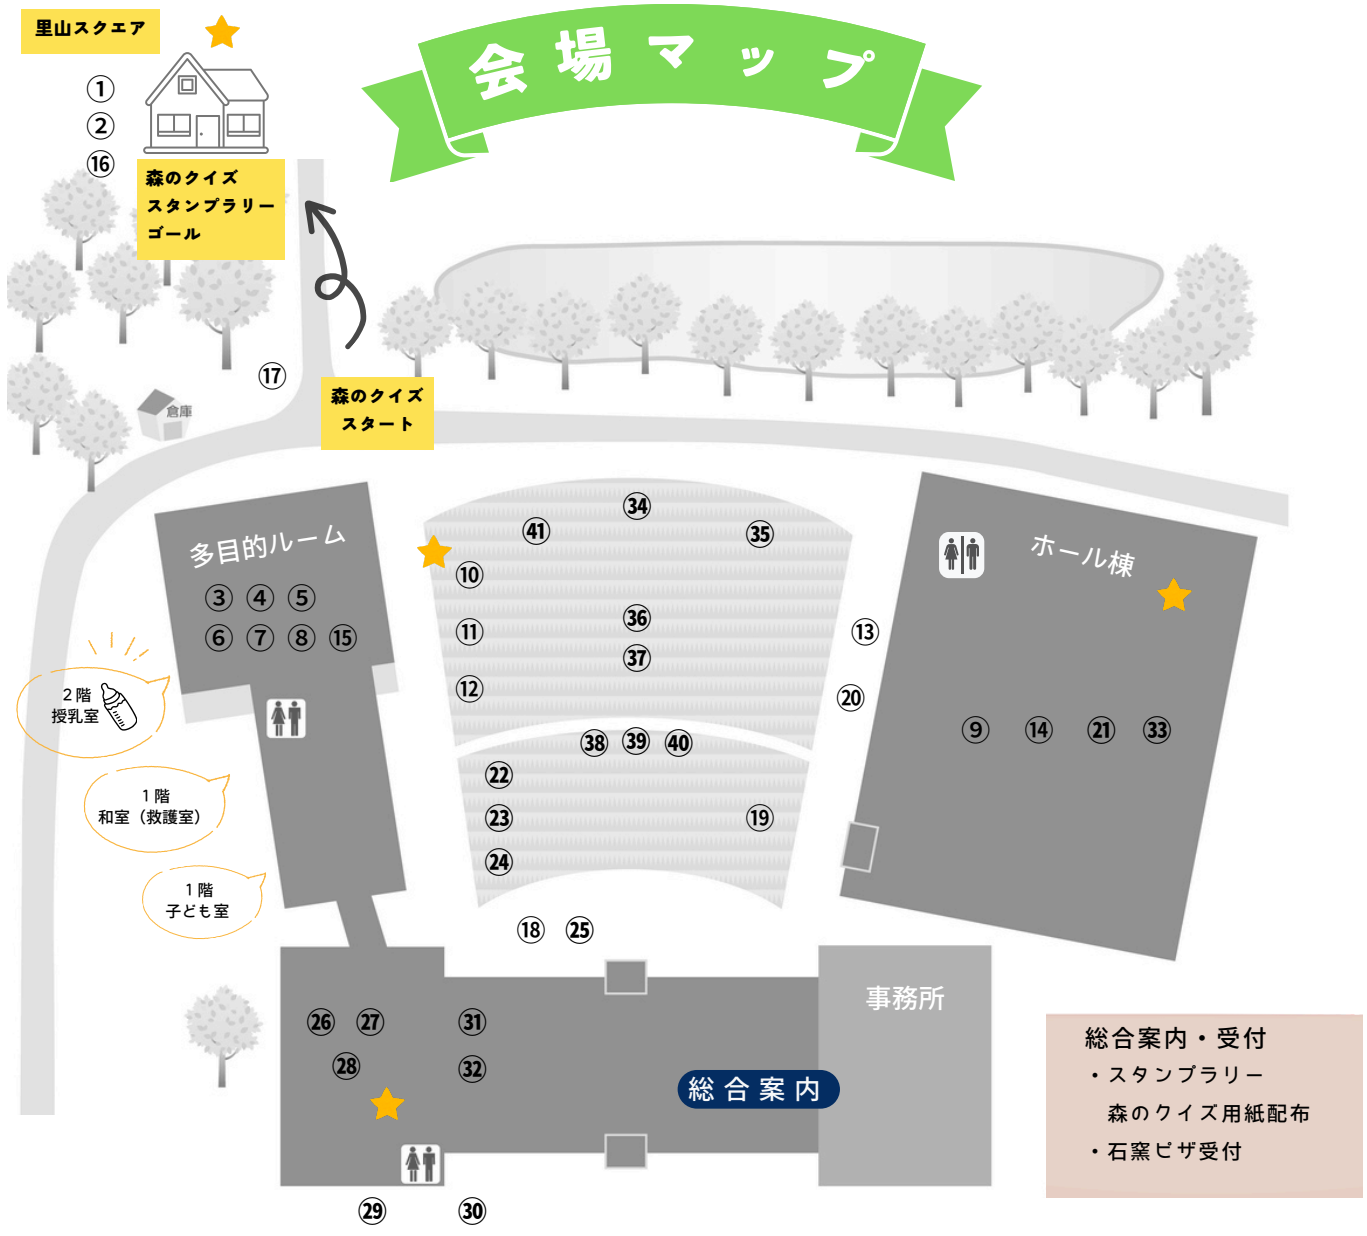

丹波の森の恵みに感謝 - もりびとになろう。

2024

丹波の森 フェスティバル

10.27 日

10:00 ▶ 16:00

丹波の森公苑

ワークショップ・お菓子の販売・
木のおもちゃ・チェーンソーアートなど、
楽しいがいっぱい!

丹波GO!GO!
フェスタ2024
と同時開催

表彰式：丹波の森もりびと賞表彰、国蝶オオムラサキの舞う里山イメージ画コンテスト表彰

お問い合わせ

(公財)兵庫丹波の森協会 丹波の森公苑

兵庫県丹波市柏原町柏原5600 Tel.0795-72-2127

10.21 (Mon.)-10.27 (Sun.)

里山スクエア

会場マップ

総合案内・受付

その他 (無料)

- チェーンソーアート
- 園芸教室寄せ植えコンテスト
- ミニガーデン
- ウクレレ演奏(レレレの会)
- 紙芝居(大路小学校昔話クラブ)
- オカリナ演奏(丹波OB大学オカリナクラブ)
- 薪割り機・樹木粉碎機実演
- ★スタンプラリー
- ★森のクイズ

16 森ノ本珈琲 事前予約制 「店主に学ぶ珈琲の淹れ方」

開催時間：①10:30
②13:00
参加費：500円
定員：各5名
お電話にてお申込み
ください。

スタンプラリー チェックポイント

- 丹波の森構想 28
- 積み木で作るIt's my toy 10
- 動物のはく製 33
- 木のおもちゃ 1

会場マップの★マークを
回って、景品をゲットし
よう!

※ゴミ箱は設置しておりません