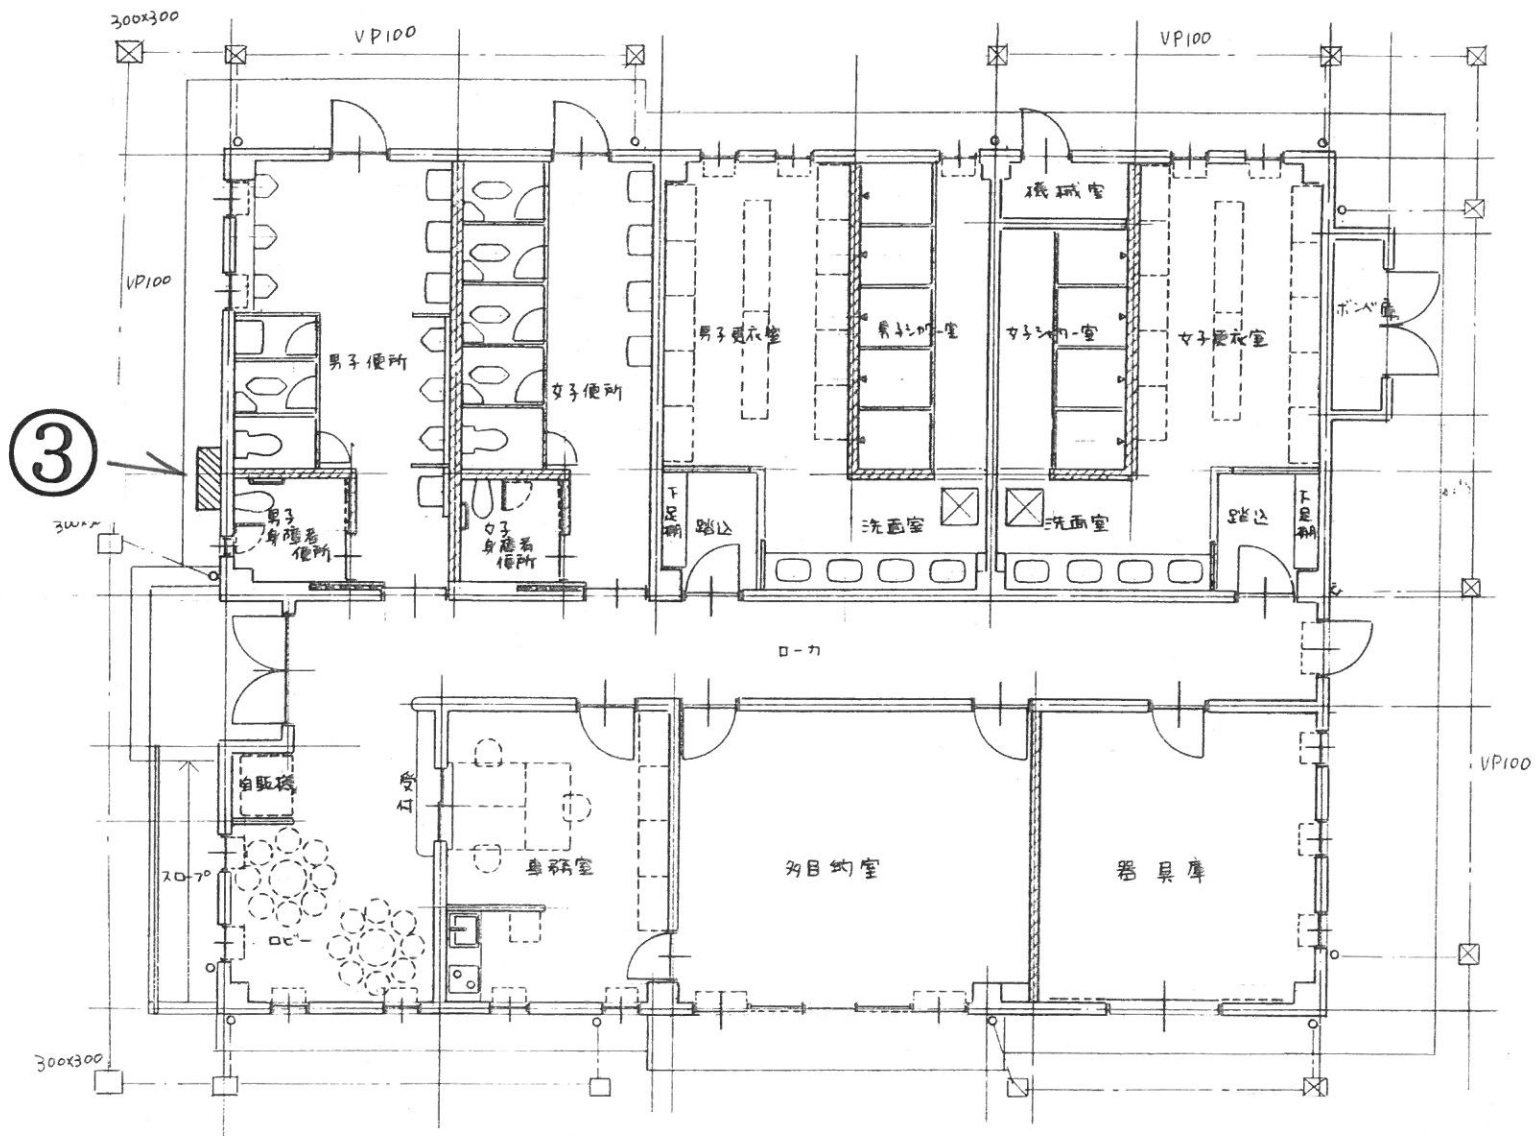

丹波の森公苑

生活創造センター
 丹波の森公苑
 1F 平面図

クラブハウス
丹波の森公苑