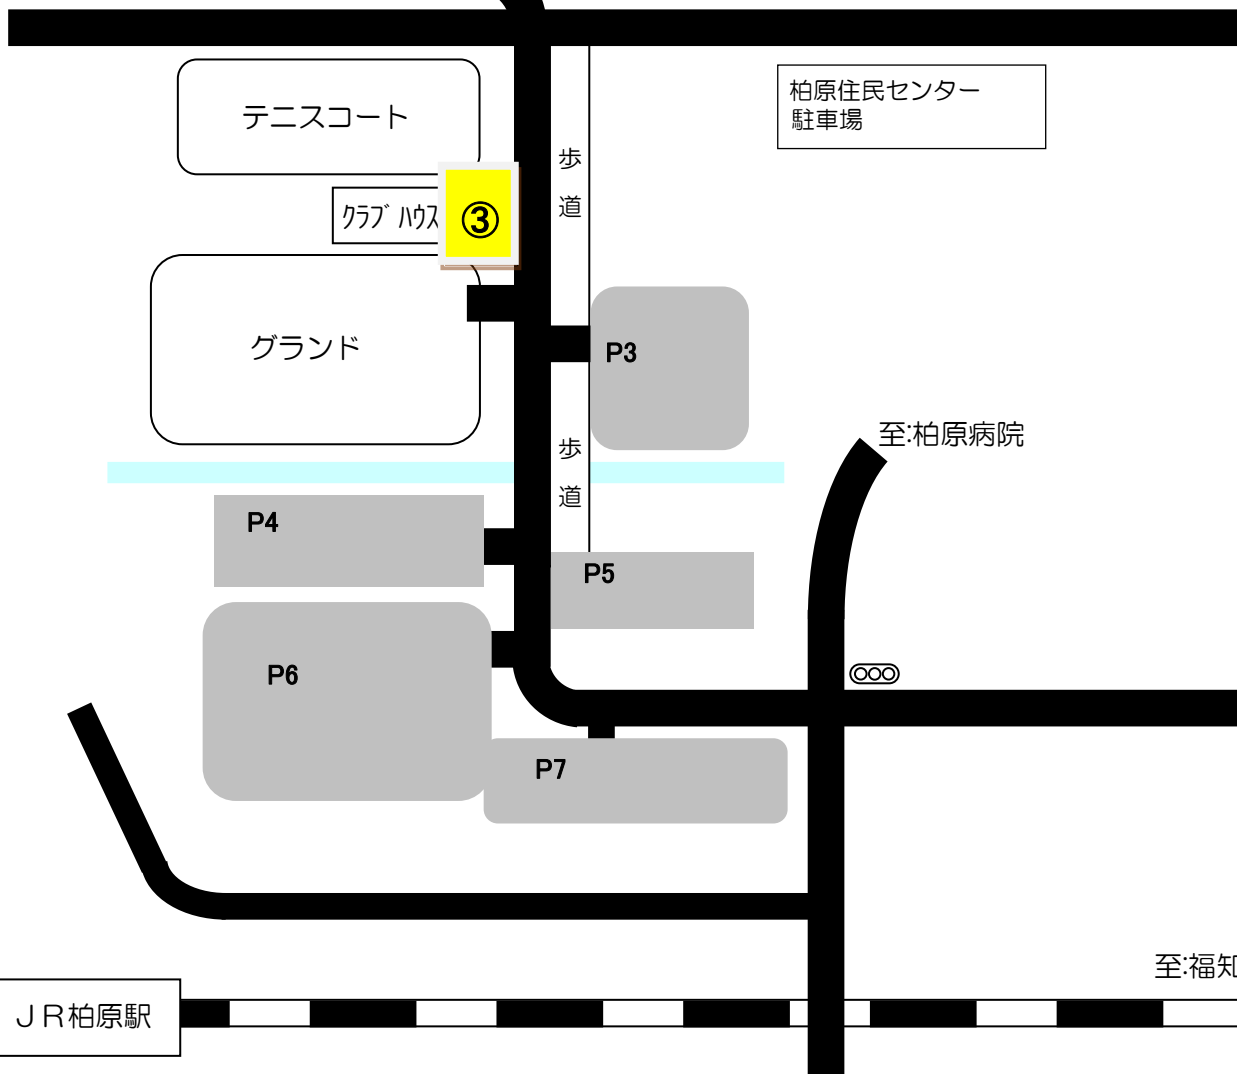

丹波の森公苑

生活創造センター
 丹波の森公苑
 1F 平面図

クラブハウス
丹波の森公苑