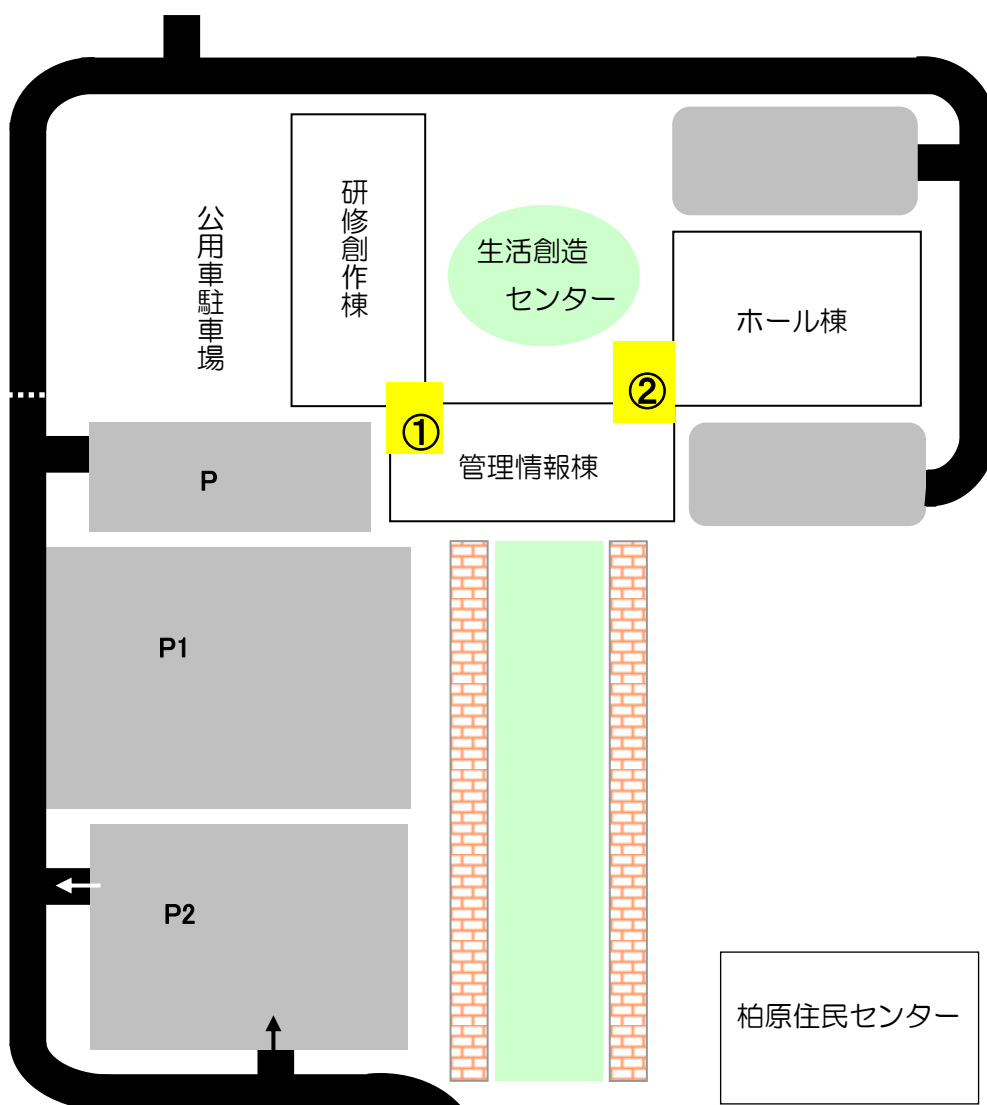

丹波の森公苑

生活創造センター
 丹波の森公苑
 1F 平面図

クラブハウス
丹波の森公苑