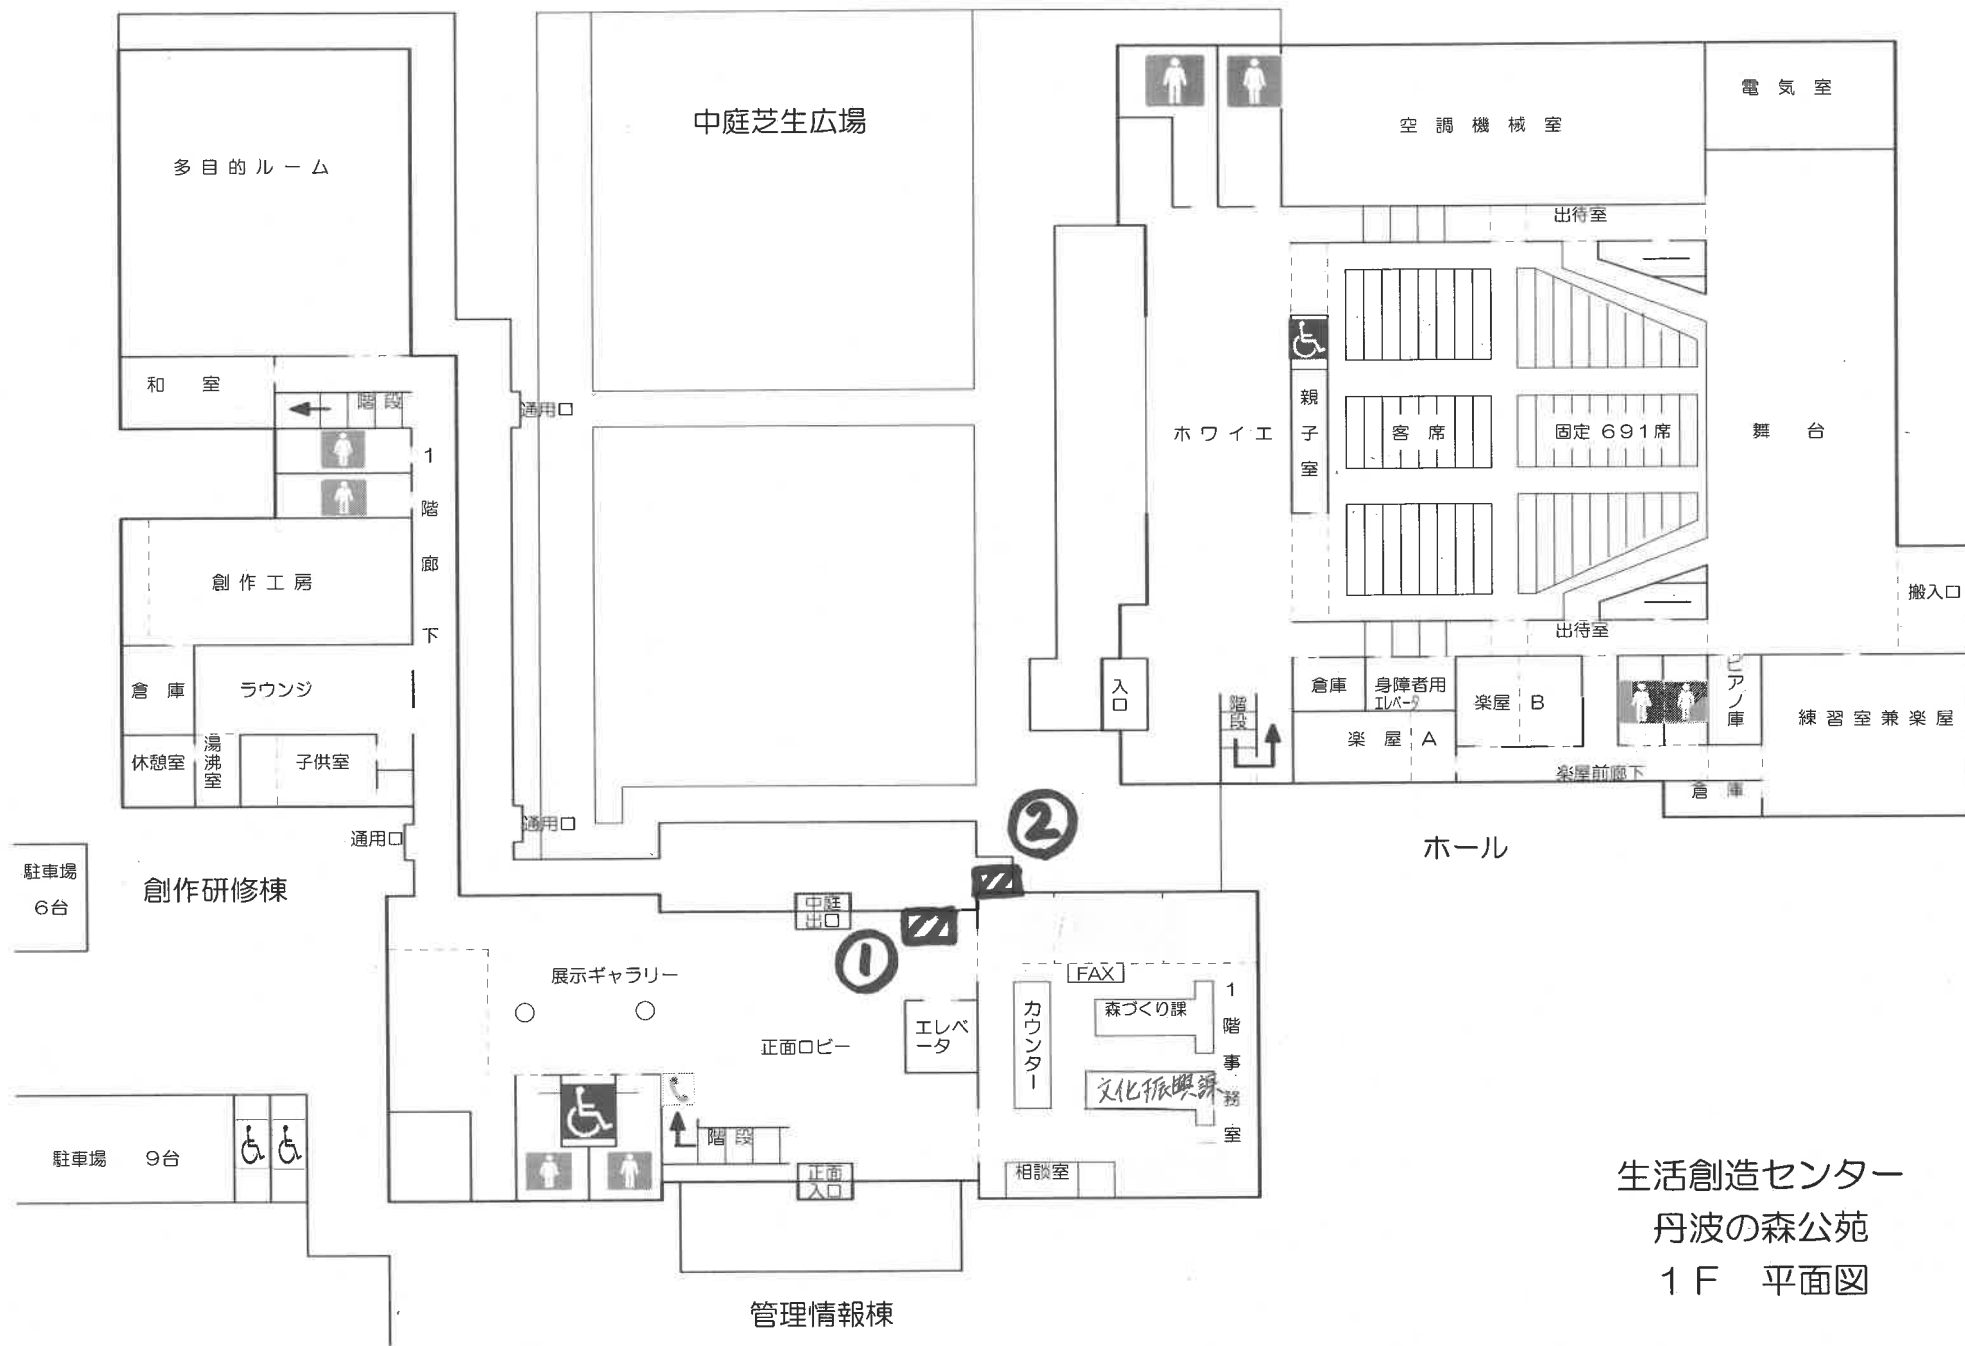

丹波の森公苑

生活創造センター
 丹波の森公苑
 1F 平面図

クラブハウス
丹波の森公苑