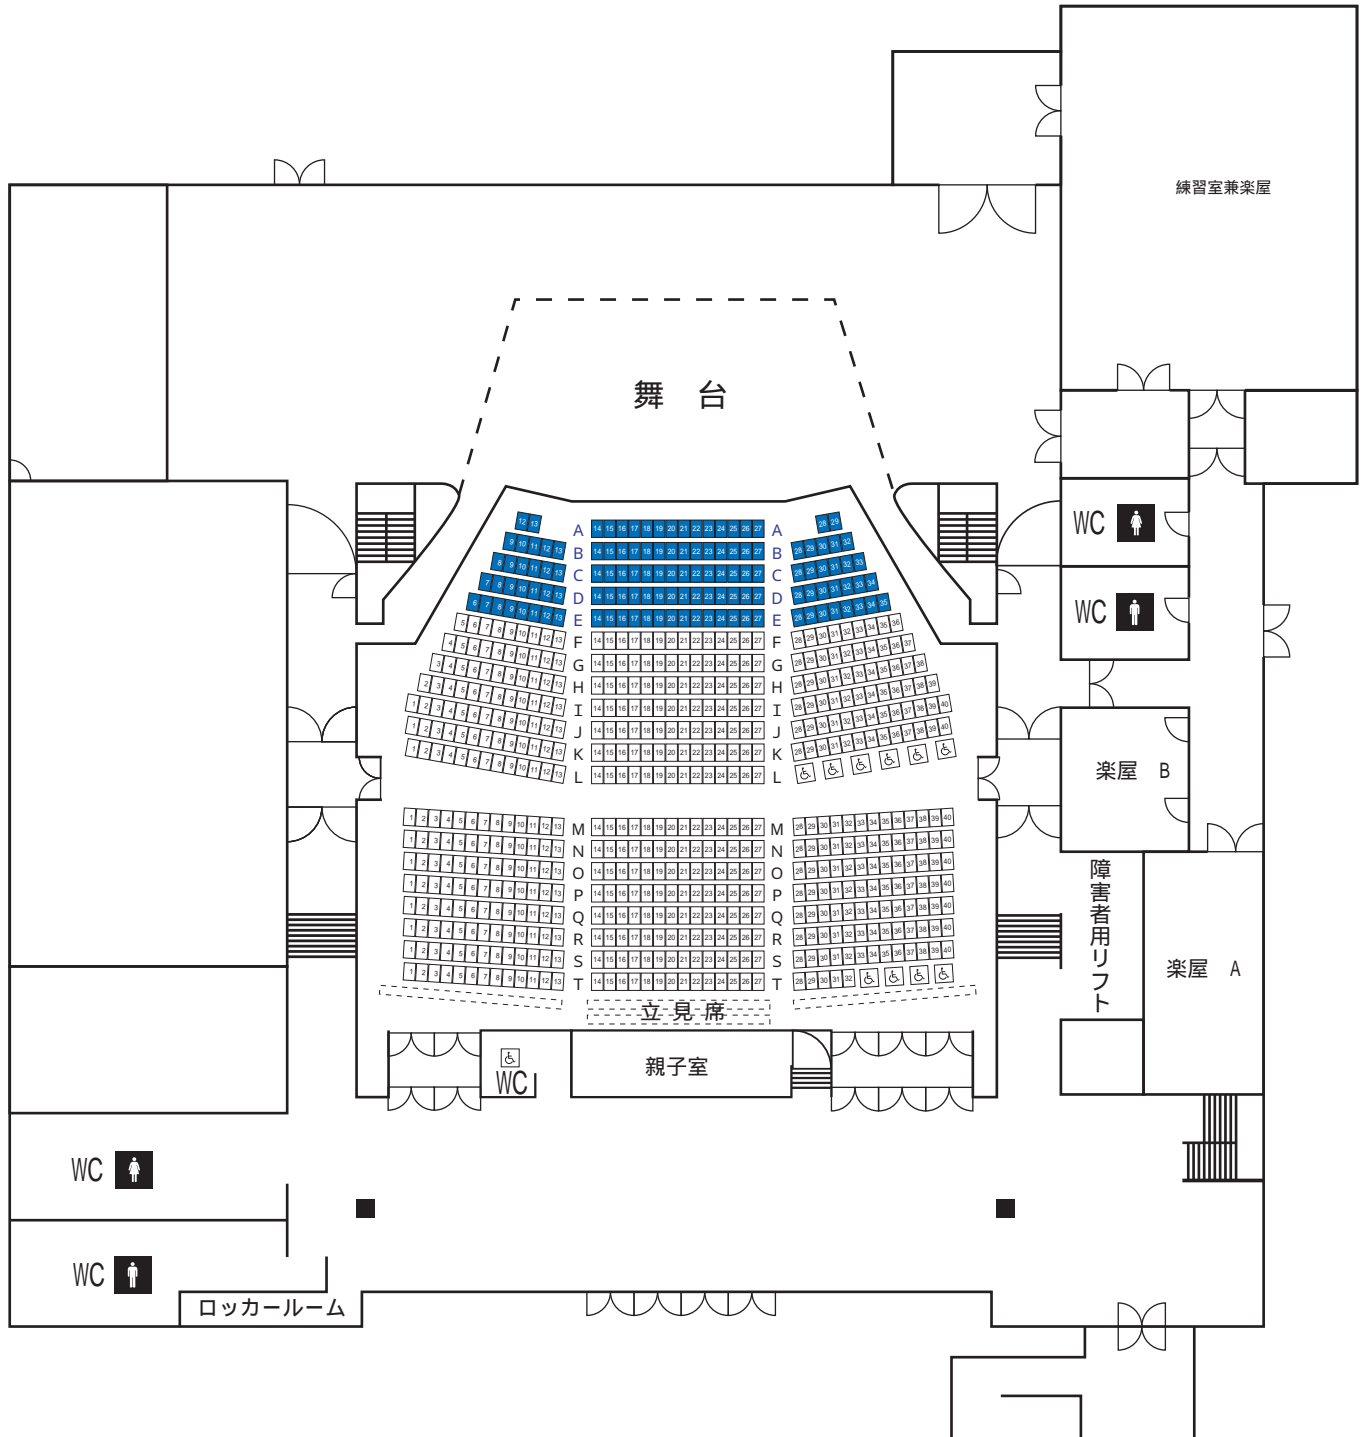

ホールご案内

青い席は取り外し可能席