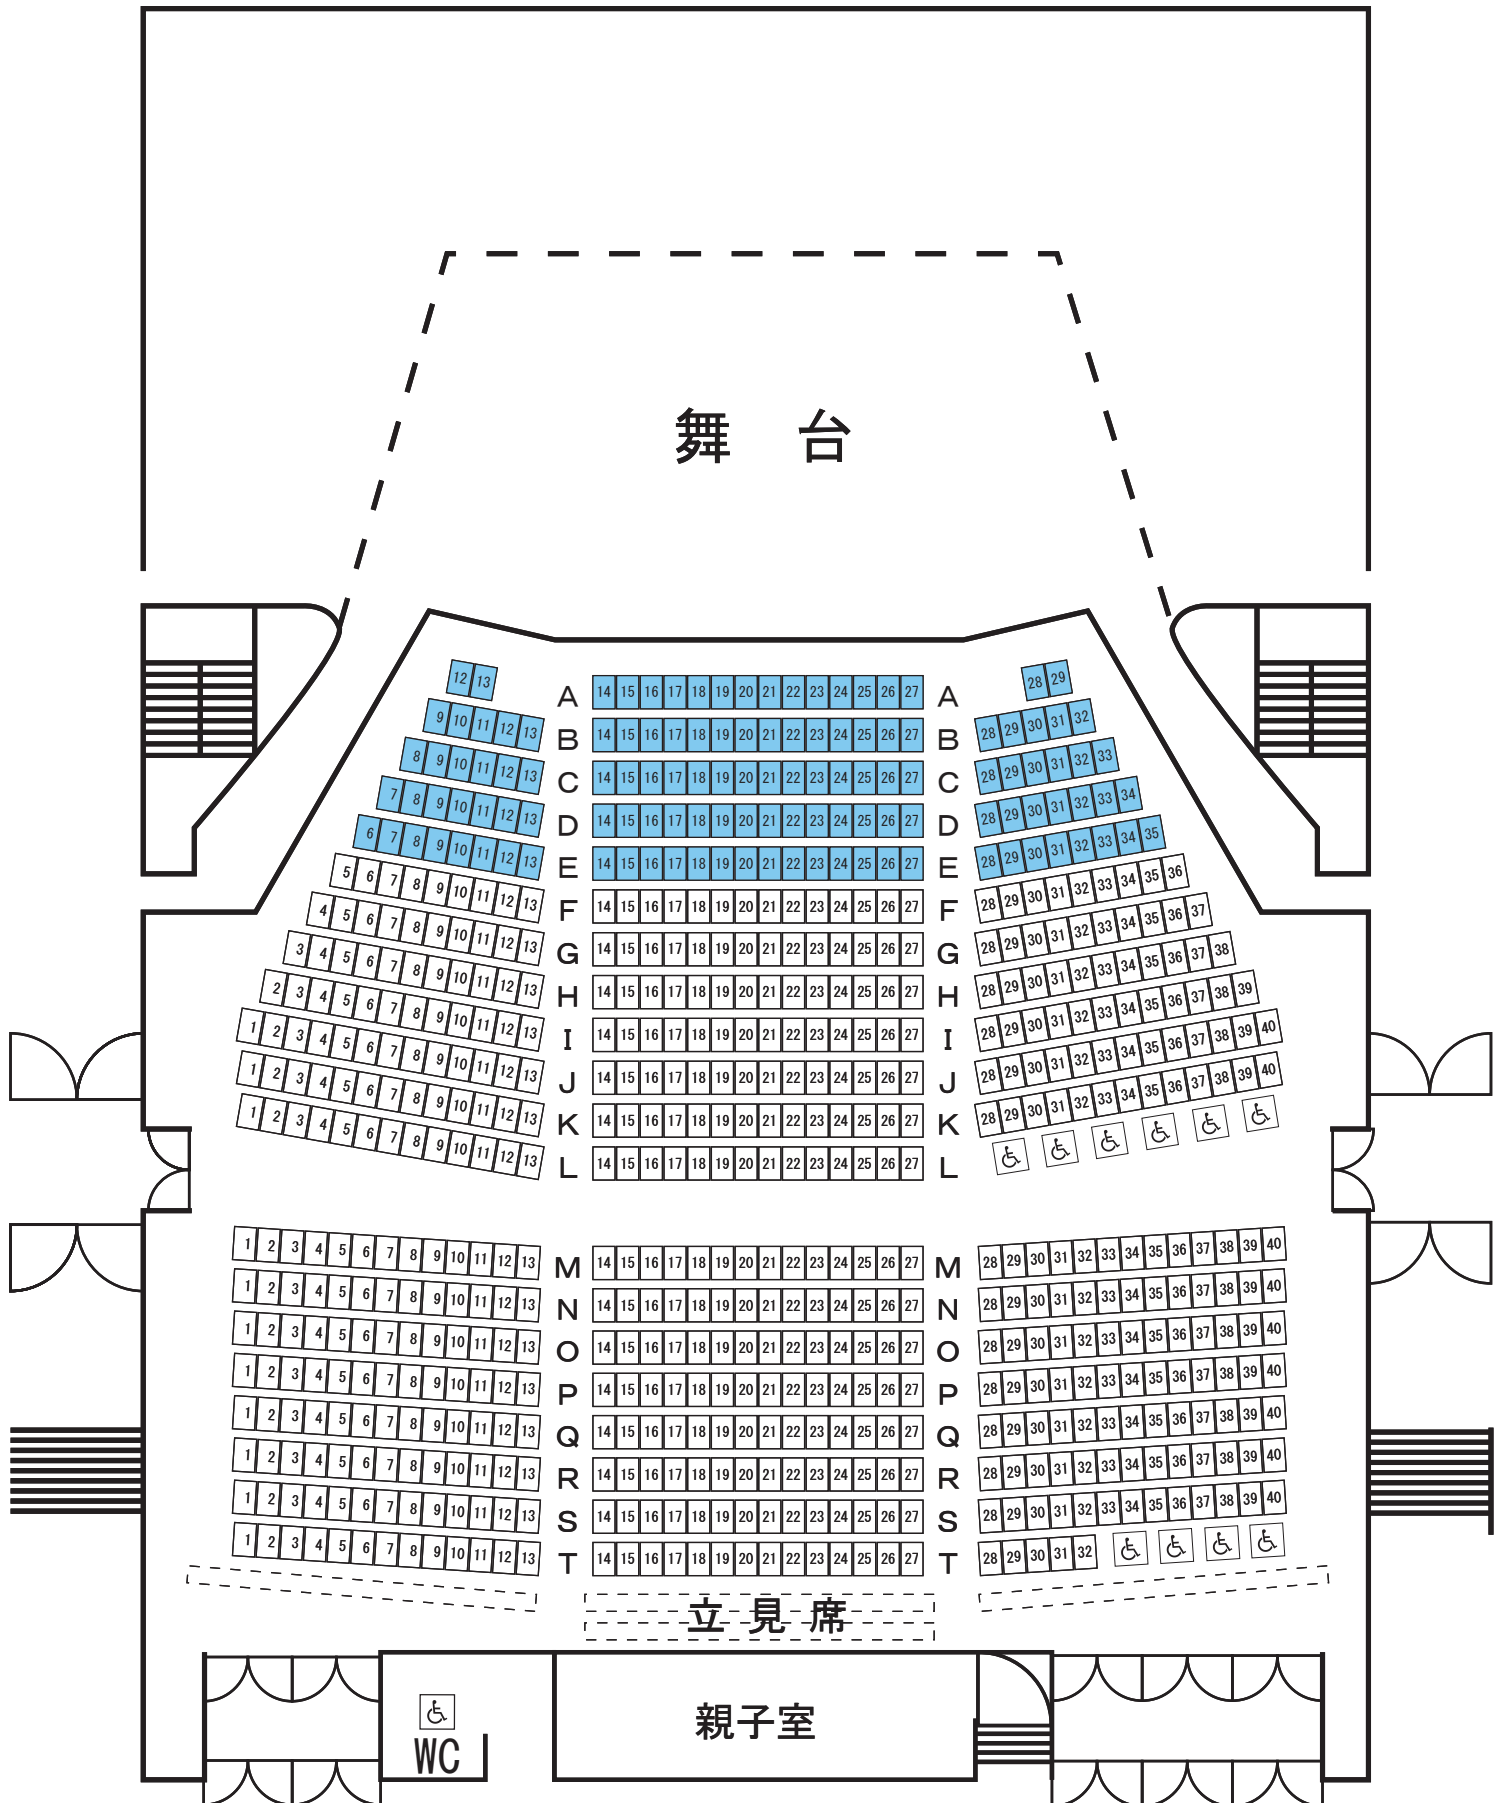

ホール座席ご案内

青い席は取り外し可能席